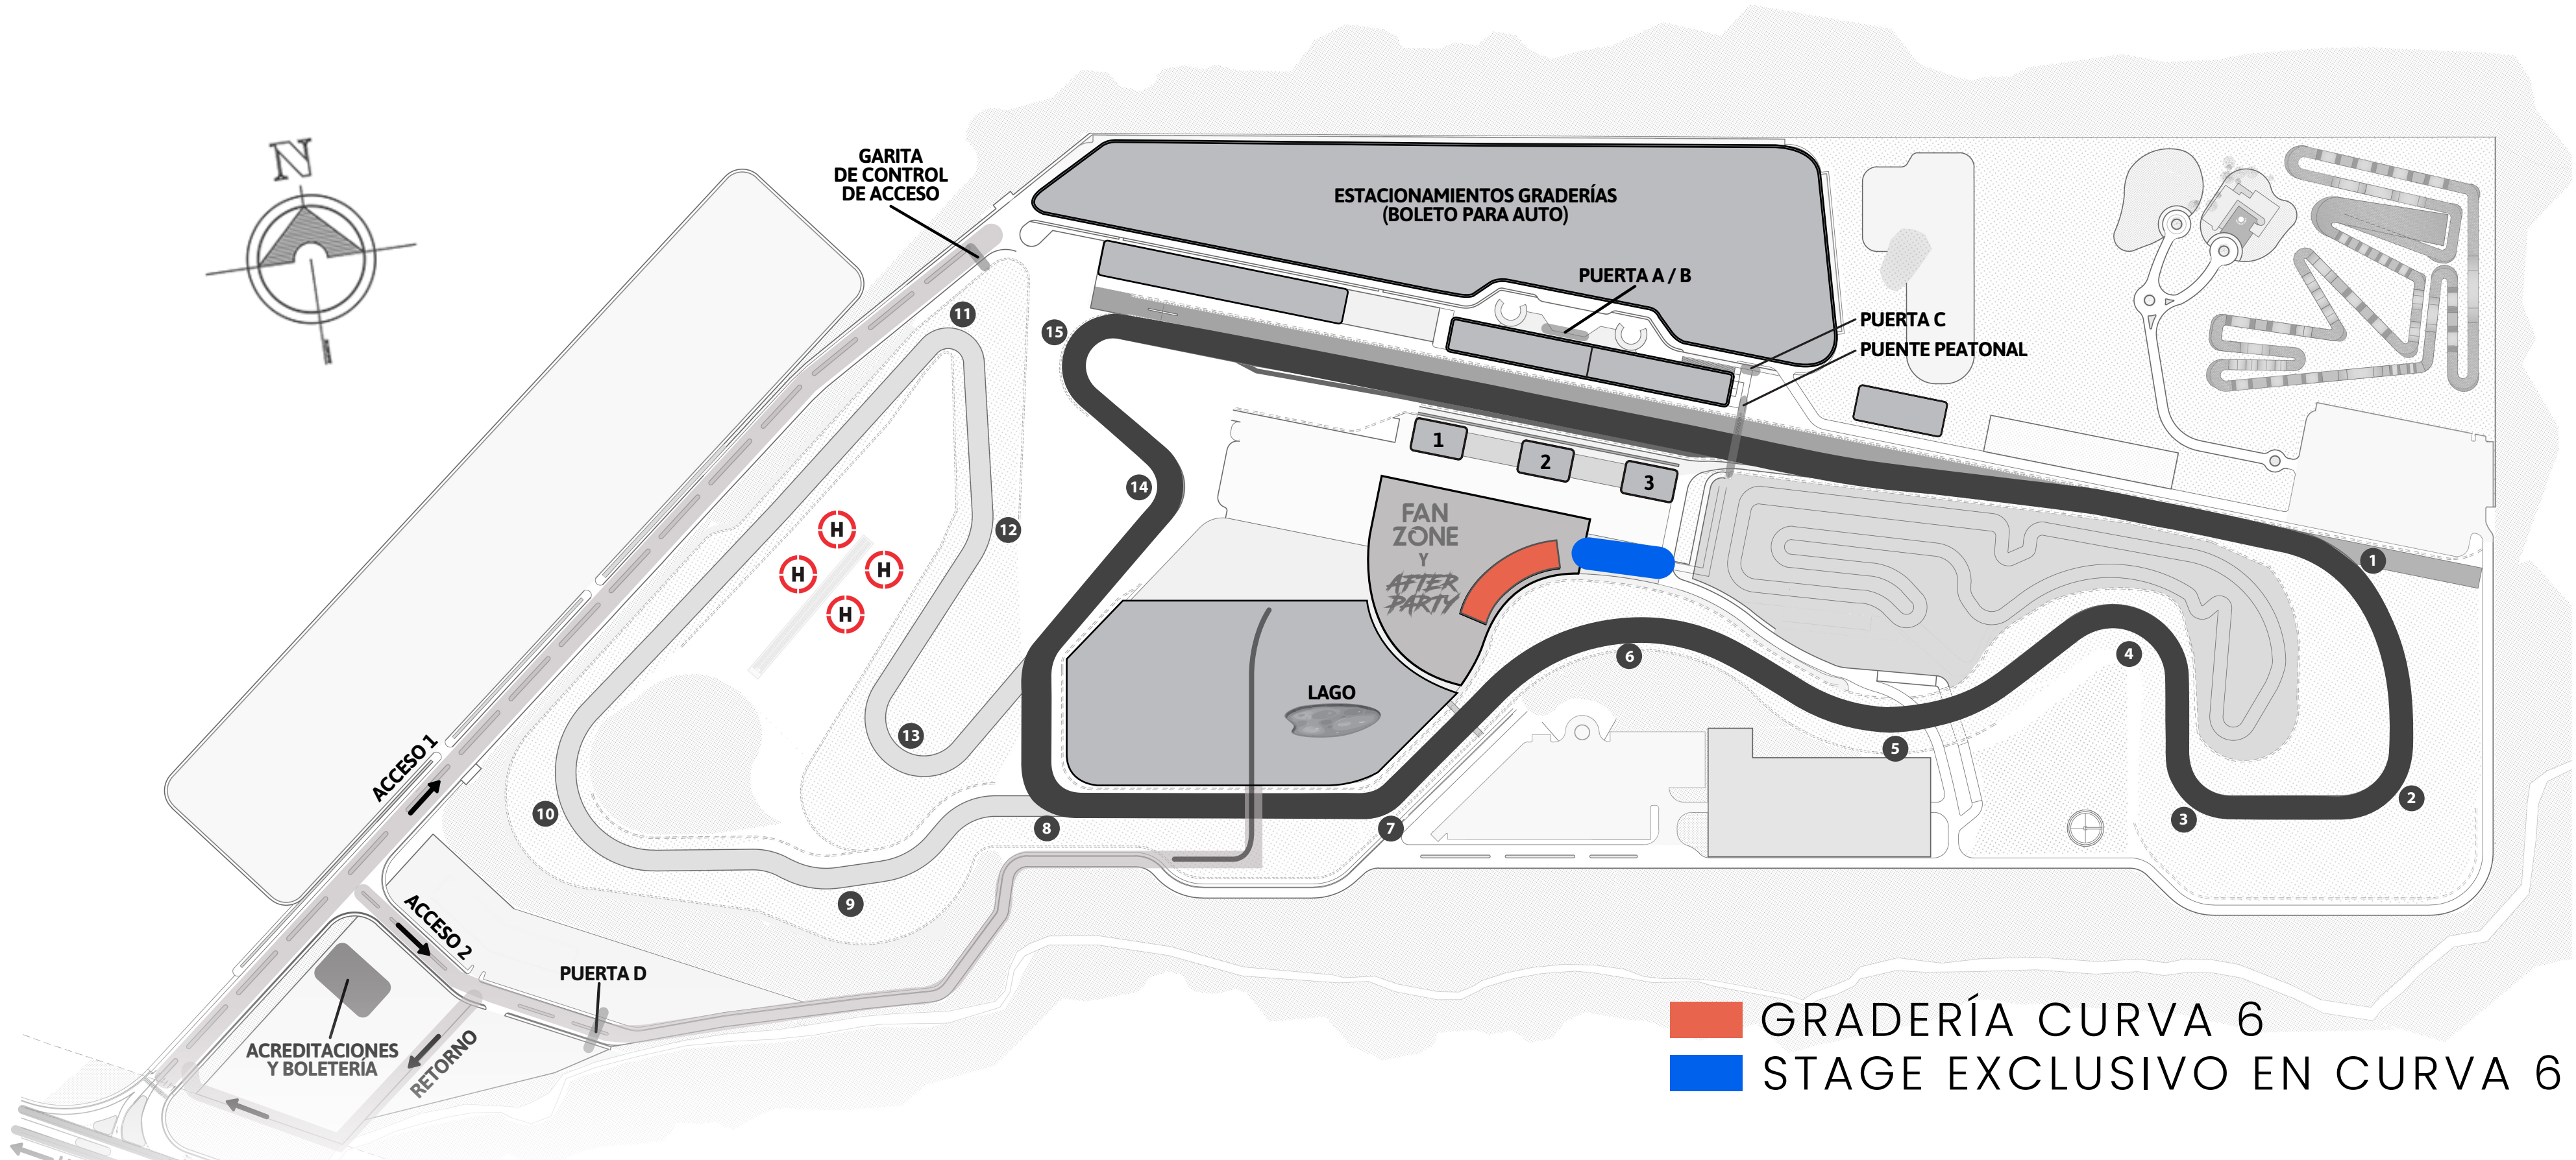

MAPA DE ZONA

GRADERÍA Y STAGE EXCLUSIVO EN CURVA 6

- GRADERÍA CURVA 6
- STAGE EXCLUSIVO EN CURVA 6

Zona exclusiva para grupos privados.
Esta locación cuenta con estacionamiento cercano de pago.
Boletos incluyen acceso a Fan Zone, Paddocks y Pit Party.